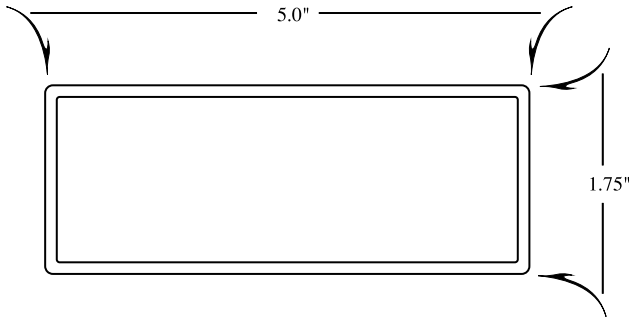

Stretch & Glue Price List

January 2026

GT500 / TU-500

Max Size: 206"
Width: 5"
Height: 1 3/4"
Wall Thickness: .125
Weight per Ft: 1.9 Lbs

Total Frame O.D. Inches

350	360	370	380	390	400	410	420	430	440
$ 741.25	756.50	771.85	787.15	802.45	817.75	833.00	848.35	863.65	878.95
450	460	470	480	490	500	510	520	530	540
894.25	909.50	924.90	940.00	955.50	970.00	986.00	1001.00	1017.00	1032.00
550	560	570	580	590	600	610	620	630	640
1047.00	1062.00	1078.00	1093.00	1109.00	1124.00	1139.00	1154.00	1170.00	1185.00
650	660	670	680	690	700	710	Frames Over 710" O.D.		
1200.00	1216.00	1230.00	1246.00	1262.00	1277.00	1292.00	$1.82 per O.D. inch		

1 to 5 List Price   6 to 11 Less 5%   12 or more Less 10%