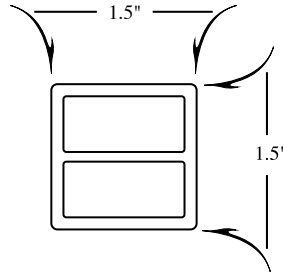

January 2026

GT500 / TU-500

Max Size: 206"
 Width: 5"
 Height: 1 3/4"
 Wall Thickness: .125
 Weight per Ft: 1.9 Lbs

Total Frame O.D. Inches

350	360	370	380	390	400	410	420	430	440
\$ 741.25	756.50	771.85	787.15	802.45	817.75	833.00	848.35	863.65	878.95
450	460	470	480	490	500	510	520	530	540
894.25	909.50	924.90	940.00	955.50	970.00	986.00	1001.00	1017.00	1032.00
550	560	570	580	590	600	610	620	630	640
1047.00	1062.00	1078.00	1093.00	1109.00	1124.00	1139.00	1154.00	1170.00	1185.00
650	660	670	680	690	700	710	Frames Over 710" O.D.		
1200.00	1216.00	1230.00	1246.00	1262.00	1277.00	1292.00	\$1.82 per O.D. inch		

Prices Subject to Change Without Notice

DOUBLE HOLLOW STRETCH & GLUE

PRICE LIST

January 2026

DT-150

Max Size: 50"

Width: 1 1/2"

Height: 1 1/2"