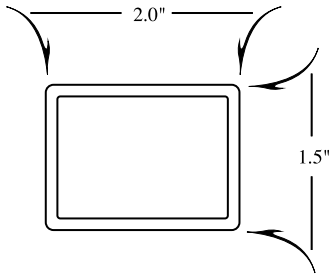

1 to 12 List Price 13 to 24 Less 5% 25 or more Less 10%

GT150 / TU-150

Max Size: 50"
 Width: 1 1/2"
 Height: 1 1/2"
 Wall Thickness: .140 / .080
 Weight per Ft: .745 Lbs

Total Frame O.D. Inches

128	130	132	134	136	138	140	142	144	146
\$ 107.20	108.35	109.50	110.70	111.85	113.00	114.20	115.40	116.55	117.70
148	150	152	154	156	158	160	162	164	166
118.90	120.00	121.20	122.40	123.55	124.70	125.90	127.00	128.20	129.40
168	170	172	174	176	178	180	182	184	186
130.55	131.70	132.90	134.00	135.25	136.40	137.60	138.75	139.90	141.10
188	190	192	194	196	198	200	Frames Over 200" O.D.		
142.25	143.40	144.60	145.75	146.90	148.10	149.25	\$.75 per O.D. Inch		

Stretch & Glue

Price List

January 2026

GT200 / TU-200

Max Size: 60"
 Width: 2"
 Height: 1 1/2"
 Wall Thickness: .125
 Weight per Ft: .972 Lbs

Total Frame O.D. Inches

168	170	172	174	176	178	180	182	184	186
\$ 159.10	160.60	162.00	163.55	165.00	166.50	168.00	169.45	170.95	172.40
188	190	192	194	196	198	200	202	204	206
173.90	175.40	176.90	178.35	179.85	181.30	182.80	184.25	185.75	187.25
208	210	212	214	216	218	220	222	224	226
188.70	190.20	191.70	193.15	194.65	196.10	197.60	199.10	200.00	202.00
228	230	232	234	236	238	240	Frames Over 240" O.D.		
203.50	205.00	206.50	207.95	209.45	210.90	212.40	\$.89 per O.D. Inch		