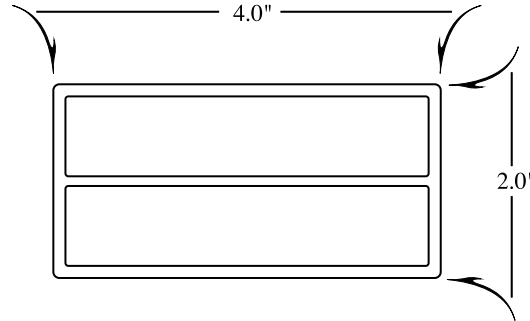

Double Hollow Stretch & Glue

Price List
January 2026

DH-250 LP

Max Size: 84"
 Width: 2 1/2"
 Height: 1 5/8"
 Wall Thickness: .125
 Weight per Ft: 1.56 Lbs

Total Frame O.D. Inches

160	164	168	172	176	180	184	188	192	196
\$ 217.75	221.70	225.00	229.60	233.50	237.50	241.40	245.00	249.25	253.20
200	204	208	212	216	220	224	228	232	236
257.15	261.50	265.80	270.00	274.40	278.70	283.00	287.35	291.65	295.95
240	244	248	252	256	260	264	268	272	276
300.00	304.50	308.90	313.20	317.50	321.80	326.10	330.00	334.75	339.00
280	284	288	292	296	300	304	Frames Over 304" O.D.		
343.35	347.65	352.00	356.30	360.00	364.90	369.20	\$1.22 per O.D. Inch		

1 to 6 List Price 7 to 12 Less 5% 13 or more Less 10%

DH-250

Max Size: 105"
 Width: 2 1/2"
 Height: 2"
 Wall Thickness: .125
 Weight per Ft: 1.6 Lbs

Total Frame O.D. Inches

160	164	168	172	176	180	184	188	192	196
\$239.30	243.50	247.80	252.00	256.30	260.00	264.80	269.00	273.30	277.55
200	204	208	212	216	220	224	228	232	236
281.80	286.40	291.00	295.00	300.00	304.90	309.50	314.10	318.75	323.35
240	244	248	252	256	260	264	268	272	276
327.95	332.60	337.20	341.80	346.45	351.00	355.70	360.00	365.00	369.50
280	284	288	292	296	300	304	Frames Over 304" O.D.		
374.15	378.75	383.40	388.00	392.60	397.25	401.85	\$ 1.32 per O.D. Inch		

418 South Motor Ave.
 Azusa, CA 91702

DOUBLE HOLLOW STRETCH & GLUE

PRICE LIST

January 2026

DH-400

Max Size: 172"

Width: 4"

Height: 2"