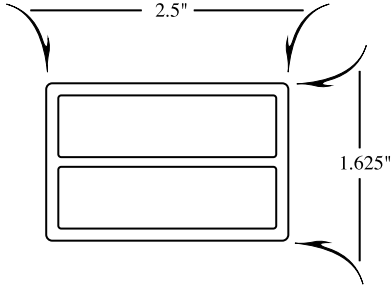

1 to 6 List Price

7 to 12 Less 5%

13 or more Less 10%

Corner Gussets

Eino / Diamond Chase
(800) 923-FRAME
(626) 969-1821 ph
(626) 969-1599 fax

418 South Motor Ave.
Azusa, CA 91702

Prices Subject to Change Without Notice

Double Hollow Stretch & Glue

Price List
January 2026

DH-250 LP

Max Size: 84"
 Width: 2 1/2"
 Height: 1 5/8"
 Wall Thickness: .125
 Weight per Ft: 1.56 Lbs

Total Frame O.D. Inches

160	164	168	172	176	180	184	188	192	196
\$ 217.75	221.70	225.00	229.60	233.50	237.50	241.40	245.00	249.25	253.20
200	204	208	212	216	220	224	228	232	236
257.15	261.50	265.80	270.00	274.40	278.70	283.00	287.35	291.65	295.95
240	244	248	252	256	260	264	268	272	276
300.00	304.50	308.90	313.20	317.50	321.80	326.10	330.00	334.75	339.00
280	284	288	292	296	300	304	Frames Over 304" O.D.		
343.35	347.65	352.00	356.30	360.00	364.90	369.20	\$1.22 per O.D. Inch		

1 to 6 List Price 7 to 12 Less 5% 13 or more Less 10%

DH-250

Max Size: 105"
 Width: 2 1/2"
 Height: 2"
 Wall Thickness: .125
 Weight per Ft: 1.6 Lbs

Total Frame O.D. Inches

160	164	168	172	176	180	184	188	192	196
\$239.30	243.50	247.80	252.00	256.30	260.00	264.80	269.00	273.30	277.55
200	204	208	212	216	220	224	228	232	236
281.80	286.40	291.00	295.00	300.00	304.90	309.50	314.10	318.75	323.35
240	244	248	252	256	260	264	268	272	276
327.95	332.60	337.20	341.80	346.45	351.00	355.70	360.00	365.00	369.50
280	284	288	292	296	300	304	Frames Over 304" O.D.		
374.15	378.75	383.40	388.00	392.60	397.25	401.85	\$ 1.32 per O.D. Inch		