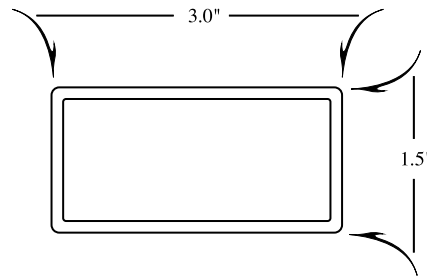

1 to 12 List Price 13 to 24 Less 5% 25 or more Less 10%

GT250 / TU-250

Max Size: 72"
 Width: 2 1/2"
 Height: 1 1/2"
 Wall Thickness: .125
 Weight per Ft: 1.2 Lbs

Total Frame O.D. Inches

144	148	152	156	160	164	168	172	176	180
\$ 182.50	185.65	188.80	191.95	195.00	198.25	201.35	204.50	207.65	210.80
184	188	192	196	200	204	208	212	216	220
213.95	217.10	220.00	223.35	226.50	230.00	233.50	237.00	240.00	244.00
224	228	232	236	240	244	248	252	256	260
247.50	251.10	254.60	258.10	261.60	265.00	268.65	272.15	275.00	279.15
264	268	272	276	280	284	288	Frames Over 288" O.D.		
282.65	286.20	289.70	293.20	296.75	300.00	303.75	\$ 1.05 per O.D. Inch		

418 South Motor Ave.
 Azusa, CA 91702

GT300 / TU-300

Max Size: 105"
 Width: 3"
 Height: 1 1/2"
 Wall Thickness: .125
 Weight per Ft: 1.27 Lbs

Total Frame O.D. Inches

160	166	172	178	184	190	196	202	208	214
\$ 227.70	232.65	237.65	242.60	247.60	252.55	257.55	262.50	267.50	273.10
220	226	232	238	244	250	256	262	268	274
278.75	284.40	290.00	295.00	301.35	307.00	312.65	318.25	323.90	329.50
280	286	292	298	304	310	316	322	328	334
335.00	340.00	346.50	352.15	357.80	363.45	369.10	374.70	380.00	386.00
340	346	352	358	364	370	376	Frames over 376"		
391.65	397.30	402.95	408.60	414.25	419.90	425.50	O.D. \$1.13 per O.D. inch		