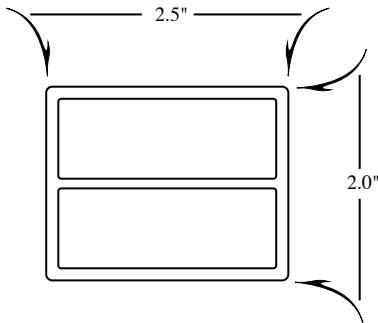

Double Hollow Stretch & Glue

Price List
January 2026

DH-250 LP

Max Size: 84"
 Width: 2 1/2"
 Height: 1 5/8"
 Wall Thickness: .125
 Weight per Ft: 1.56 Lbs

Total Frame O.D. Inches

160	164	168	172	176	180	184	188	192	196
\$ 217.75	221.70	225.00	229.60	233.50	237.50	241.40	245.00	249.25	253.20
200	204	208	212	216	220	224	228	232	236
257.15	261.50	265.80	270.00	274.40	278.70	283.00	287.35	291.65	295.95
240	244	248	252	256	260	264	268	272	276
300.00	304.50	308.90	313.20	317.50	321.80	326.10	330.00	334.75	339.00
280	284	288	292	296	300	304	Frames Over 304" O.D.		
343.35	347.65	352.00	356.30	360.00	364.90	369.20	\$1.22 per O.D. Inch		

1 to 6 List Price 7 to 12 Less 5% 13 or more Less 10%

DH-250

Max Size: 105"
 Width: 2 1/2"
 Height: 2"
 Wall Thickness: .125
 Weight per Ft: 1.6 Lbs

Total Frame O.D. Inches

160	164	168	172	176	180	184	188	192	196
\$239.30	243.50	247.80	252.00	256.30	260.00	264.80	269.00	273.30	277.55
200	204	208	212	216	220	224	228	232	236
281.80	286.40	291.00	295.00	300.00	304.90	309.50	314.10	318.75	323.35
240	244	248	252	256	260	264	268	272	276
327.95	332.60	337.20	341.80	346.45	351.00	355.70	360.00	365.00	369.50
280	284	288	292	296	300	304	Frames Over 304" O.D.		
374.15	378.75	383.40	388.00	392.60	397.25	401.85	\$ 1.32 per O.D. Inch		