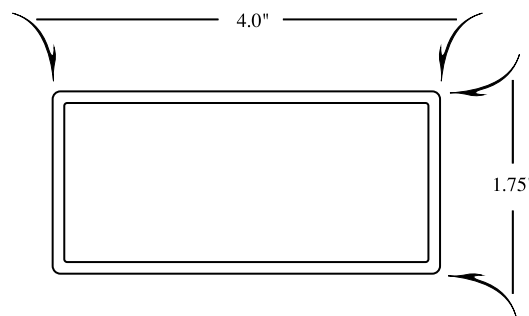

418 South Motor Ave.
 Azusa, CA 91702

GT300 / TU-300

Max Size: 105"
 Width: 3"
 Height: 1 1/2"
 Wall Thickness: .125
 Weight per Ft: 1.27 Lbs

Total Frame O.D. Inches

160	166	172	178	184	190	196	202	208	214
\$ 227.70	232.65	237.65	242.60	247.60	252.55	257.55	262.50	267.50	273.10
220	226	232	238	244	250	256	262	268	274
278.75	284.40	290.00	295.00	301.35	307.00	312.65	318.25	323.90	329.50
280	286	292	298	304	310	316	322	328	334
335.00	340.00	346.50	352.15	357.80	363.45	369.10	374.70	380.00	386.00
340	346	352	358	364	370	376	Frames over 376"		
391.65	397.30	402.95	408.60	414.25	419.90	425.50	O.D. \$1.13 per O.D. inch		

1 to 12 List Price 13 to 24 Less 5% 25 or more Less 10%

GT400 / TU-400

Max Size: 144"
 Width: 4"
 Height: 1 3/4"
 Wall Thickness: .125
 Weight per Ft: 1.6 Lbs

Total Frame O.D. Inches

250	258	266	274	282	290	298	306	314	322
\$ 484.75	495.95	507.10	518.30	529.45	540.60	551.75	562.95	574.10	585.30
330	338	346	354	362	370	378	386	394	402
596.45	607.60	618.80	629.95	641.10	652.30	663.45	674.60	685.80	696.95
410	418	426	434	442	450	458	466	474	482
708.10	719.30	730.00	741.60	752.80	763.95	775.00	786.30	797.50	808.65
490	498	506	514	522	530	538	Frames Over 538" O.D.		
819.80	831.00	842.10	853.30	864.50	875.00	886.80	\$ 1.65 per O.D. Inch		