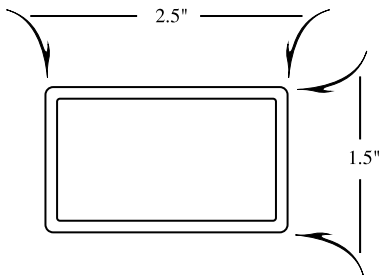

1 to 12 List Price 13 to 24 Less 5% 25 or more Less 10%

GT150 / TU-150

Max Size: 50"
 Width: 1 1/2"
 Height: 1 1/2"
 Wall Thickness: .140 / .080
 Weight per Ft: .745 Lbs

Total Frame O.D. Inches

128	130	132	134	136	138	140	142	144	146
\$ 107.20	108.35	109.50	110.70	111.85	113.00	114.20	115.40	116.55	117.70
148	150	152	154	156	158	160	162	164	166
118.90	120.00	121.20	122.40	123.55	124.70	125.90	127.00	128.20	129.40
168	170	172	174	176	178	180	182	184	186
130.55	131.70	132.90	134.00	135.25	136.40	137.60	138.75	139.90	141.10
188	190	192	194	196	198	200	Frames Over 200" O.D.		
142.25	143.40	144.60	145.75	146.90	148.10	149.25	\$.75 per O.D. Inch		

Stretch & Glue

Price List

January 2026

GT200 / TU-200

Max Size: 60"
 Width: 2"
 Height: 1 1/2"
 Wall Thickness: .125
 Weight per Ft: .972 Lbs

Total Frame O.D. Inches

168	170	172	174	176	178	180	182	184	186
\$ 159.10	160.60	162.00	163.55	165.00	166.50	168.00	169.45	170.95	172.40
188	190	192	194	196	198	200	202	204	206
173.90	175.40	176.90	178.35	179.85	181.30	182.80	184.25	185.75	187.25
208	210	212	214	216	218	220	222	224	226
188.70	190.20	191.70	193.15	194.65	196.10	197.60	199.10	200.00	202.00
228	230	232	234	236	238	240	Frames Over 240" O.D.		
203.50	205.00	206.50	207.95	209.45	210.90	212.40	\$.89 per O.D. Inch		

1 to 12 List Price 13 to 24 Less 5% 25 or more Less 10%

GT250 / TU-250

Max Size: 72"
 Width: 2 1/2"
 Height: 1 1/2"
 Wall Thickness: .125
 Weight per Ft: 1.2 Lbs

Total Frame O.D. Inches

144	148	152	156	160	164	168	172	176	180
\$ 182.50	185.65	188.80	191.95	195.00	198.25	201.35	204.50	207.65	210.80
184	188	192	196	200	204	208	212	216	220
213.95	217.10	220.00	223.35	226.50	230.00	233.50	237.00	240.00	244.00
224	228	232	236	240	244	248	252	256	260
247.50	251.10	254.60	258.10	261.60	265.00	268.65	272.15	275.00	279.15
264	268	272	276	280	284	288	Frames Over 288" O.D.		
282.65	286.20	289.70	293.20	296.75	300.00	303.75	\$ 1.05 per O.D. Inch		